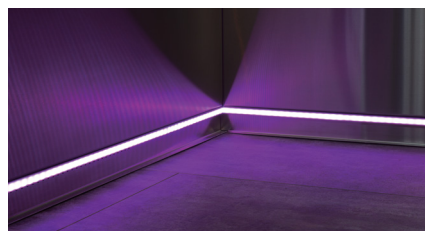

ACABATS I ELEMENTS OPCIONALS

BOTONERES

Línia Inox. Slim

Línia Luxury Blanca

Línia Luxury Negra

PASSAMANS I LLUMS AL PAVIMENT

Passamà d'acer inoxidable

Il.luminació a ran de terra. Gamma de colors