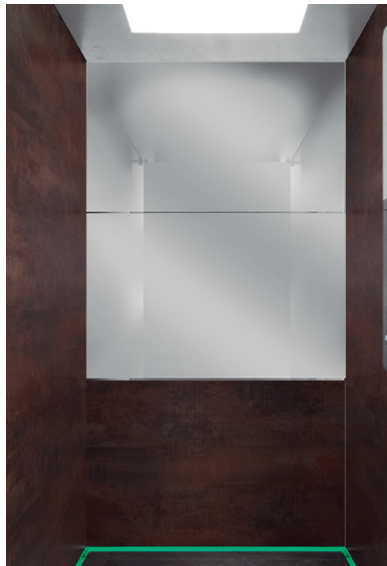

ACABATS I ELEMENTS OPCIONALS

BOTONERES

PASSAMANS I LLUMS AL PAVIMENT

MIRALLS

Mirall 2/3