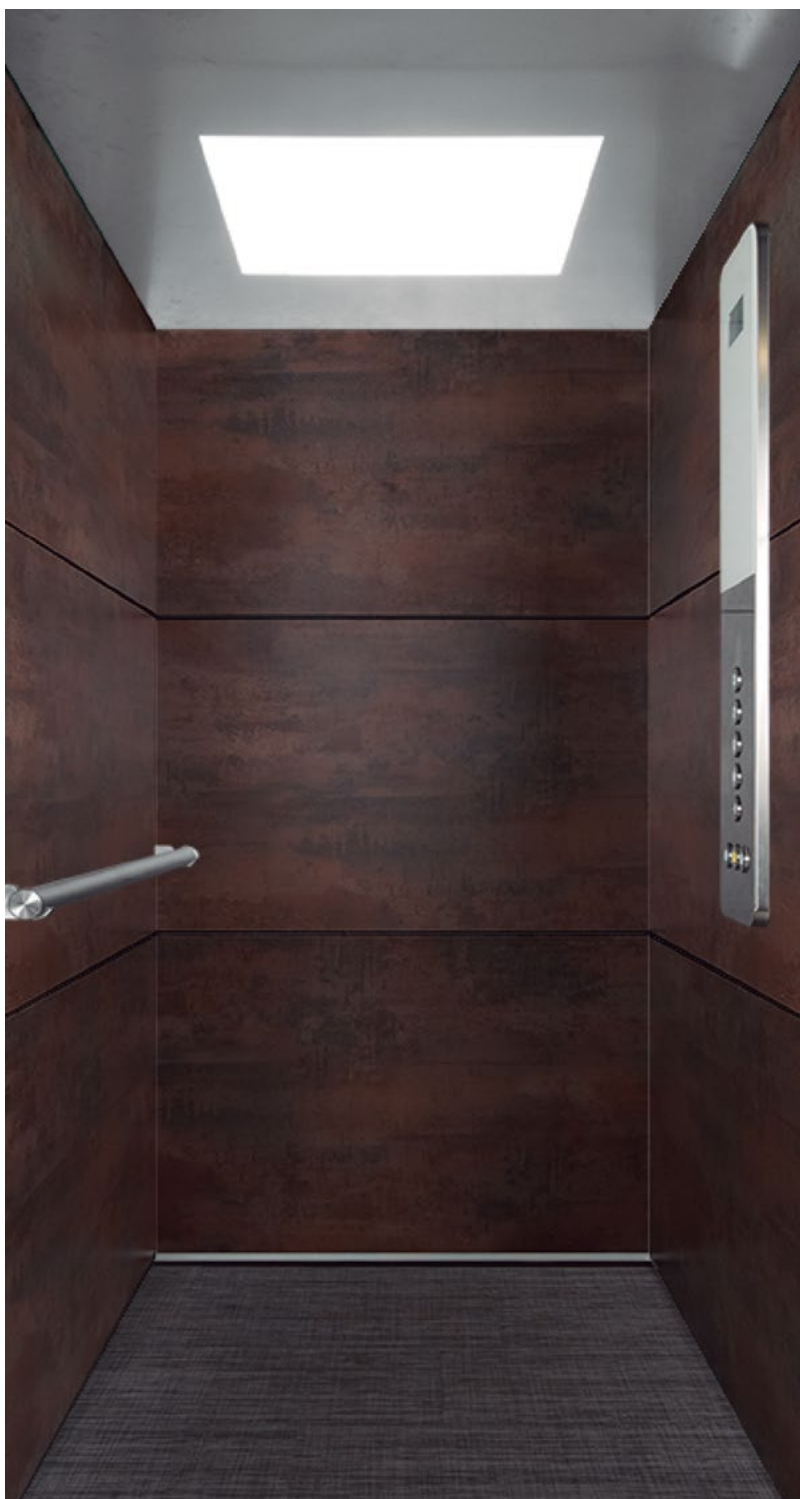

CABINA **GREGAL**

Panells de Metall Bronze
Paviment de Cotton Graumeliert
Botonera Luxe Edition Blanca
Sostre Ambition Led

PANELS DE METALLS I MATERIALS NATURALS

Metall Bronze

Formigó

Pissarra

PAVIMENTS

Cotton
Graumeliert

Basalt Dunkle

Arce Gris

SOSTRES

Ambition Led

Ellegance Led

Passamans, Miralls i il·luminació
en paviments opcionals
